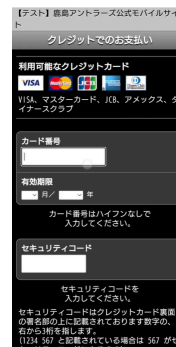

初月無料が適用できない場合（初月有料で決済）の画面遷移

■お支払いエラー
過去に初月無料キャンペーンを利用された方の
場合お支払い処理エラーとなります。

■初月無料の適用できないご案内
内容ご確認の上、初月有料で決済に
お進みください。
※正しく表示されない場合はTOPページに
戻り再度決済をお試しください。